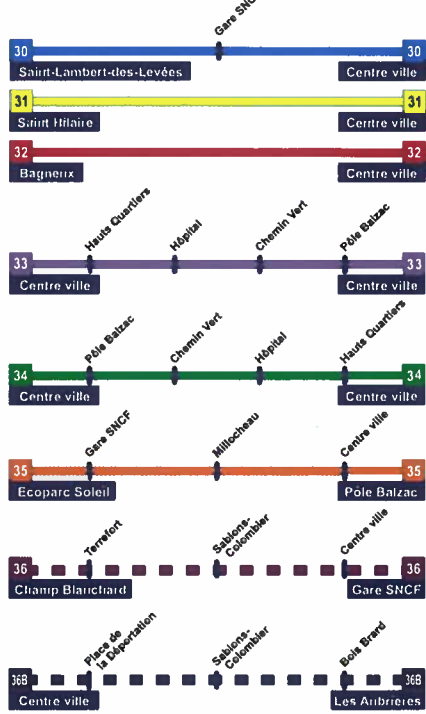

Administrations

1 MAIRIE	8 GARE SNCF
2 SOUS-PRÉFECTURE	9 GARE ROUTIÈRE
3 CAF	10 CHÂTEAU
4 CPAM	11 PÔLE UNIVERSITAIRE
5/6 PÔLE EMPLOI	12 SIÈGE SAUMUR LOIRE HABITAT
7 MIEUX SE LOGER	

Loges des gardiens

13 Loge des Ponts	5 bd Joly Leterme
14 Loge du Centre ville	6 rue des Patenôtiers
15 Loge des Hauts Quartiers	31 rue Schuman
16 Loge des Violettes	170 rue Louvet
17 Loge du Chemin Vert Nord	1089 rue du Chemin Vert
18 Loge du Chemin Vert Sud	99 rue du Chemin Vert
19 Loge de Bagneux	3 rue des Menhirs

Lignes de bus