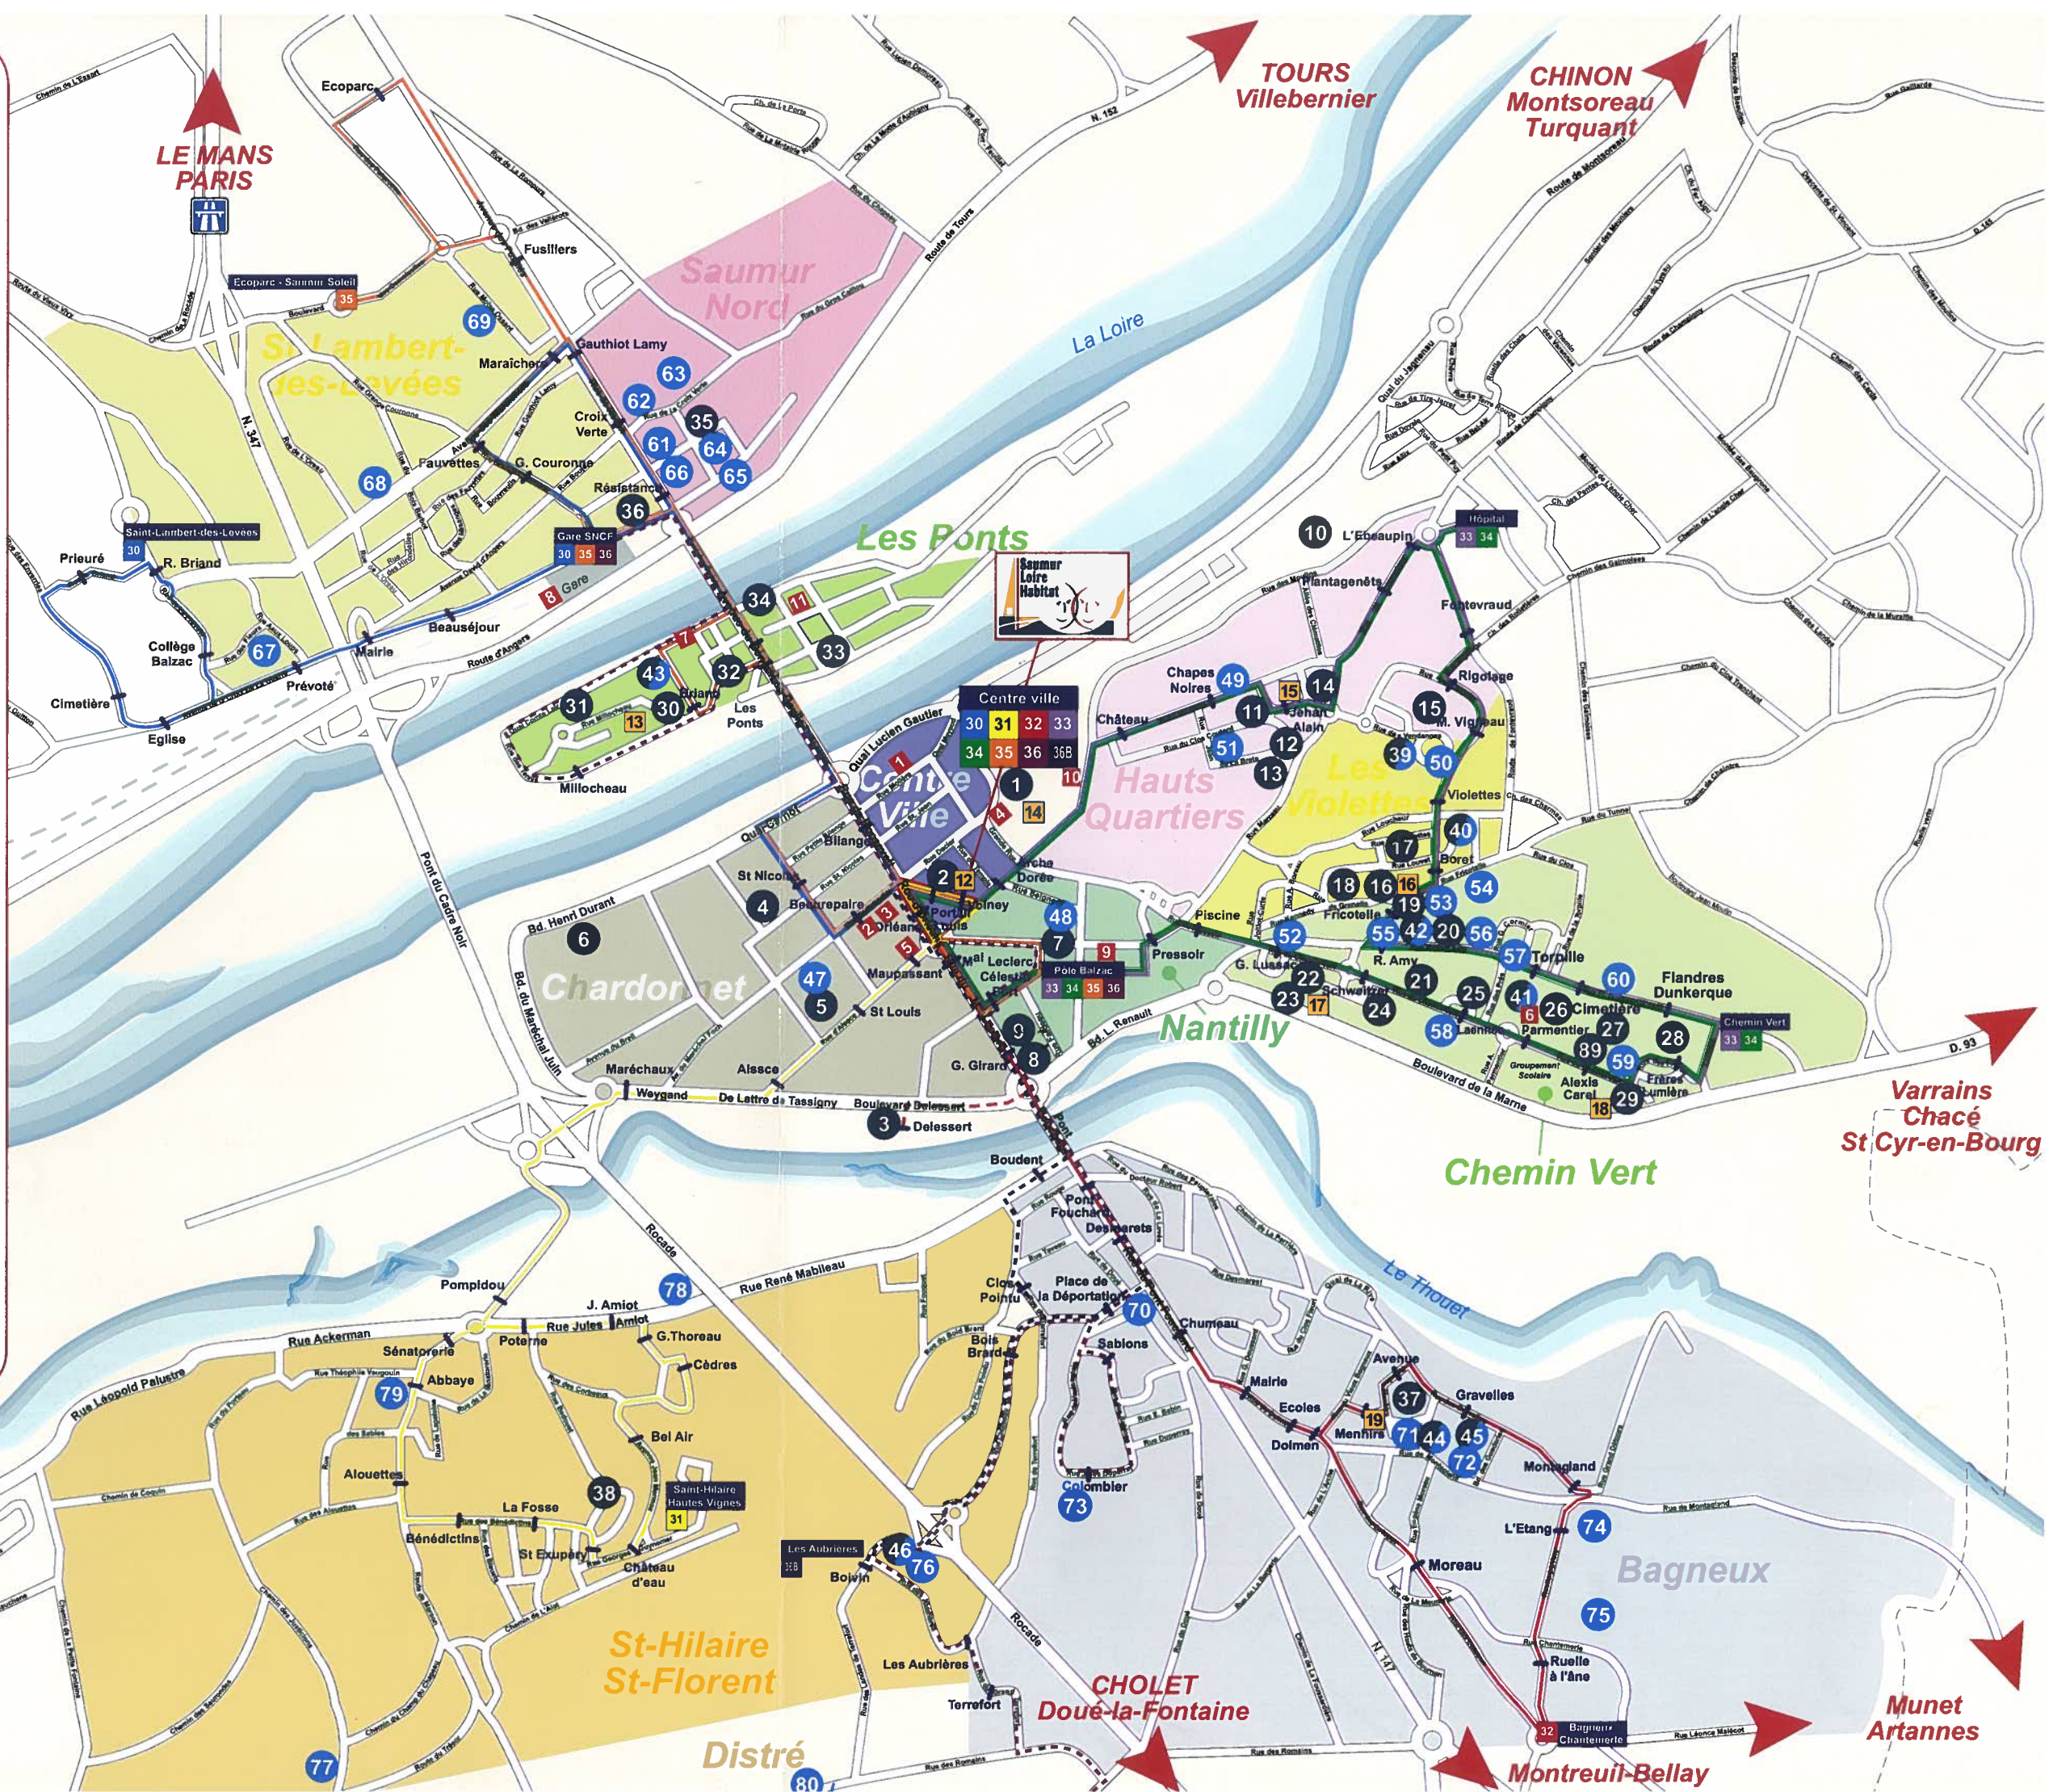

Administrations

1 MAIRIE	8 GARE SNCF
2 SOUS-PRÉFECTURE	9 GARE ROUTIÈRE
3 CAF	10 CHÂTEAU
4 CPAM	11 PÔLE UNIVERSITAIRE
5/6 PÔLE EMPLOI	12 SIÈGE SAUMUR LOIRE HABITAT
7 MIEUX SE LOGER	

Loges des gardiens

13 Loge des Ponts	5 bd Joly Leterme
14 Loge du Centre ville	6 rue des Patenôtiers
15 Loge des Hauts Quartiers	31 rue Schuman
16 Loge des Violettes	170 rue Louvet
17 Loge du Chemin Vert Nord	1089 rue du Chemin Vert
18 Loge du Chemin Vert Sud	99 rue du Chemin Vert
19 Loge de Bagneux	3 rue des Menhirs

Lignes de bus